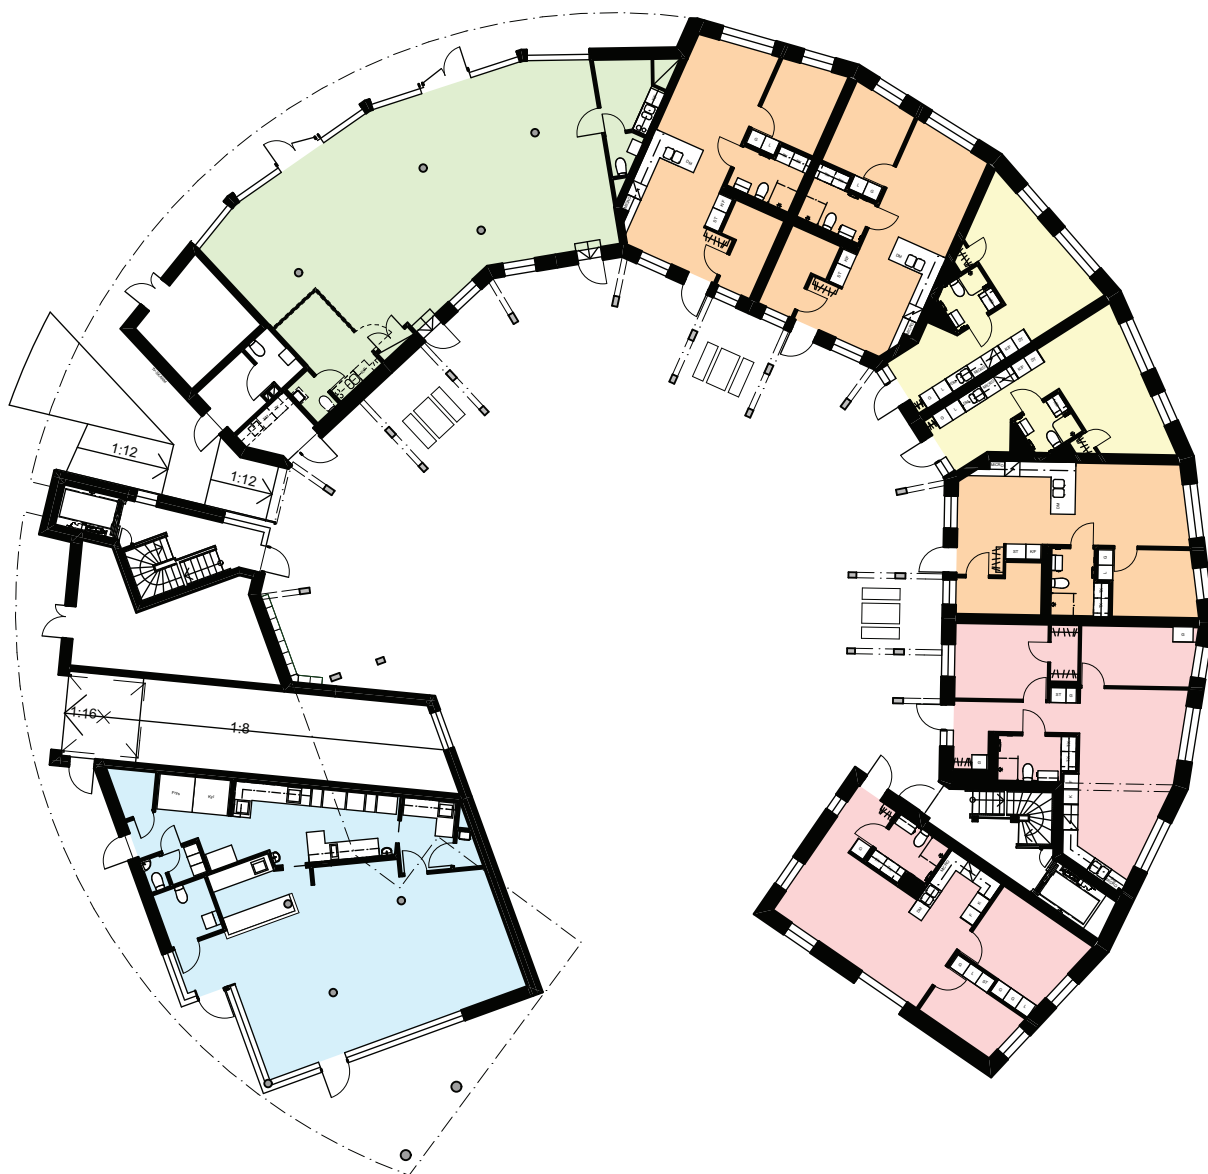

Plan 10

Skala 1:300

Valla
berså

Johannesborgsparken 1 A & 1 B
Linköping

LINDSTENS