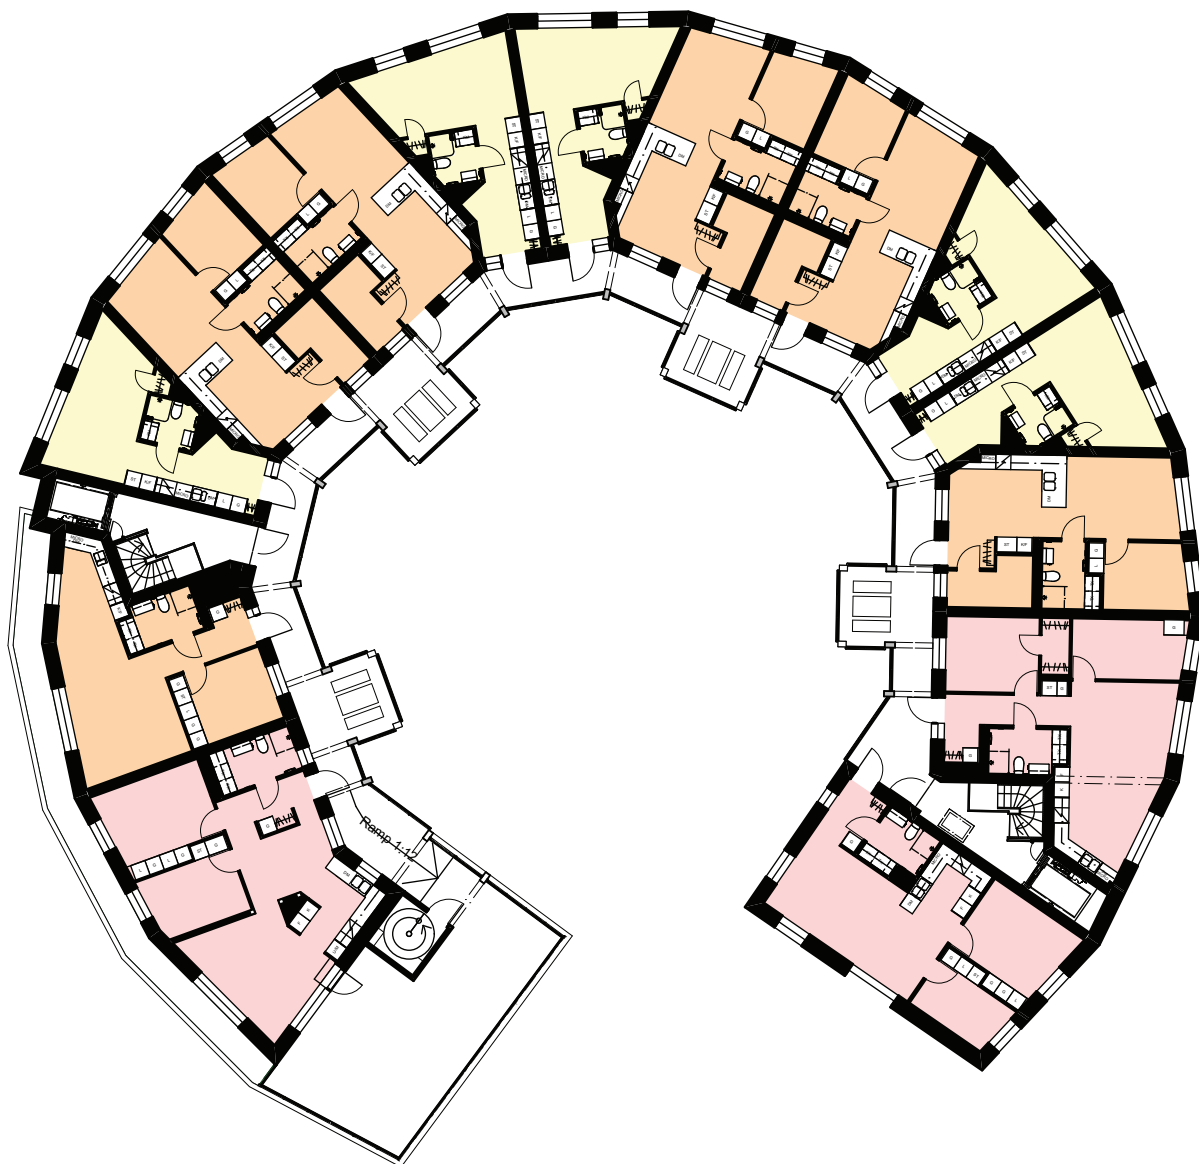

Plan 14

Skala 1:300

Valla
berså

Johannesborgsparken 1 A & 1 B
Linköping

LINDSTENS