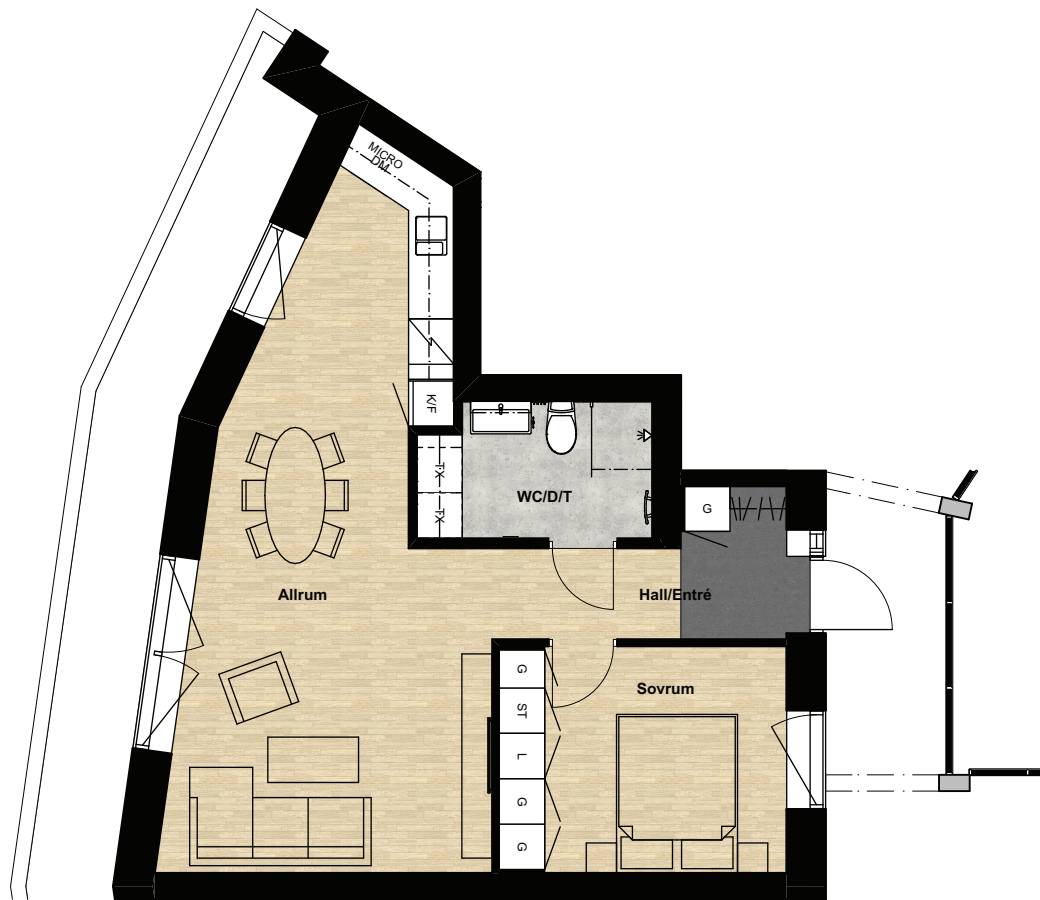

Generell symbolförklaring

	Kapphylla		Tvätt- & torkumlare bredvid varandra		Kyl/Frys
	Garderob		Kombimaskin		Induktionshäll med inbyggnadsugn under
	Linneskåp		Kylskåp		Diskho 60 el. 80 cm
	Städskåp		Frys		MICRO Microvågsugn
			DM Diskmaskin		

Valla
berså

Johannesborgsparken 1 A
Linköping

LINDSTENS