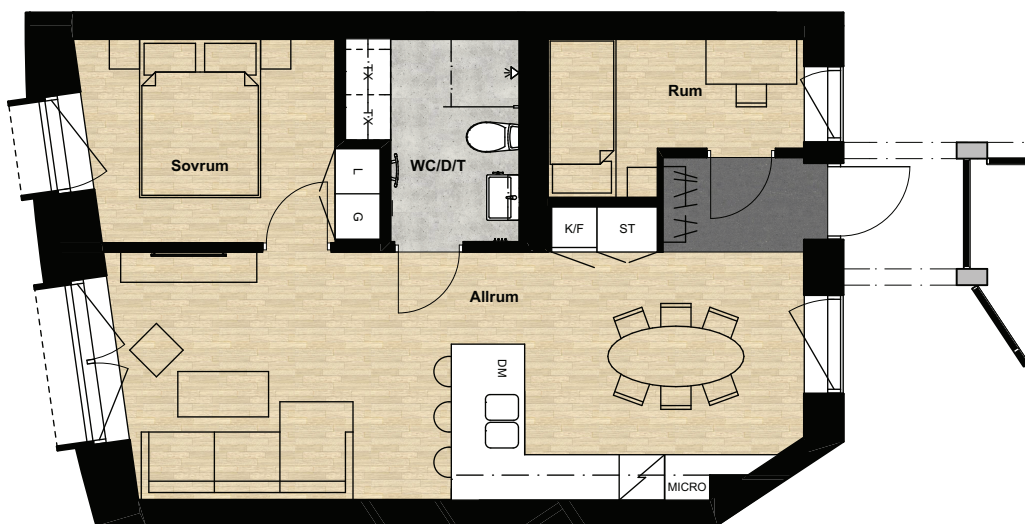

Generell symbolförklaring

	Kapphylla		Tvätt- & torktumlare bredvid varandra		Kyl/Frys
	Garderob		Kombimaskin		Induktionshäll med inbyggnadsugn under
	Linneskåp		Kylskåp		Diskho 60 el. 80 cm
	Städskåp		Frys		Microvågsugn
					Diskmaskin

Valla
berså

Johannesborgsparken 1 B
Linköping

LINDSTENS