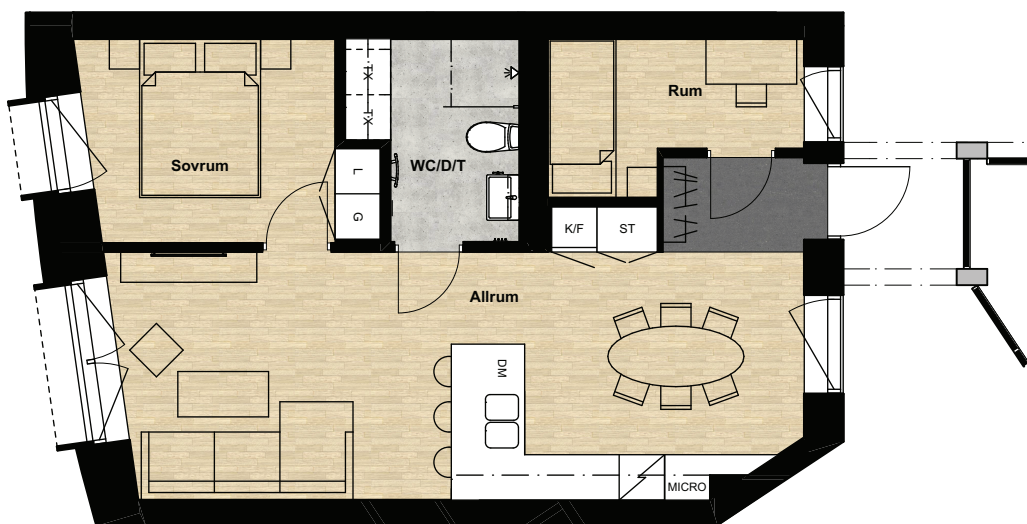

Generell symbolförklaring

Kapphylla

Garderob

Linneskåp

Städskåp

Tvätt- & torktumlare bredvid varandra

Kombimaskin

Kylskåp

Frys

Kyl/Frys

Induktionshäll med inbyggnadsugn under

Diskho 60 el. 80 cm

Microvågsugn

Diskmaskin

Valla
berså

Johannesborgsparken 1 A
Linköping

LINDSTENS