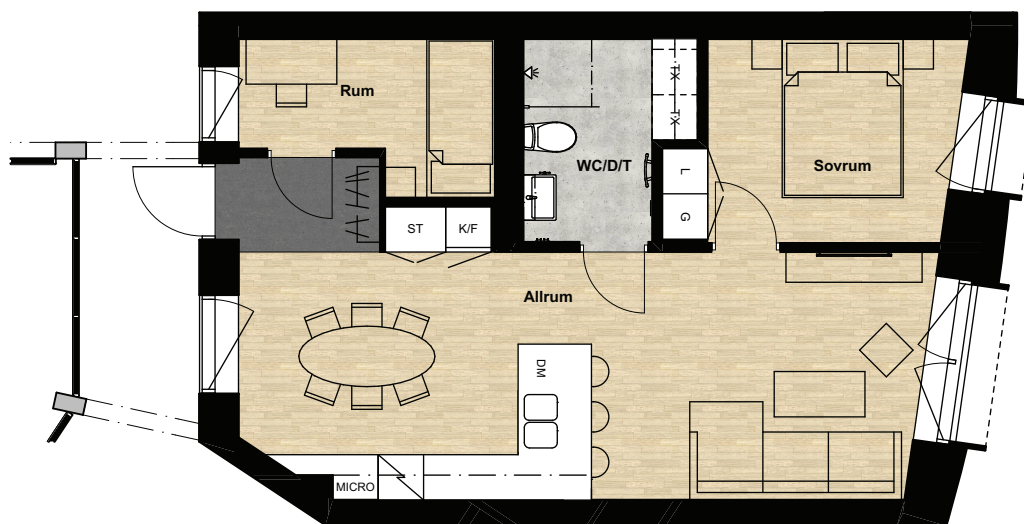

Generell symbolförklaring

Kapphylla

Tvätt- & torktumlare bredvid varandra

Kyl/Frys

Garderob

Kombimaskin

Induktionshäll med inbyggnadsugn under

Linneskåp

Kylskåp

Diskho 60 el. 80 cm

Städskåp

Frys

Microvågsugn

Diskmaskin

Valla
berså

Johannesborgsparken 1 B
Linköping

LINDSTENS