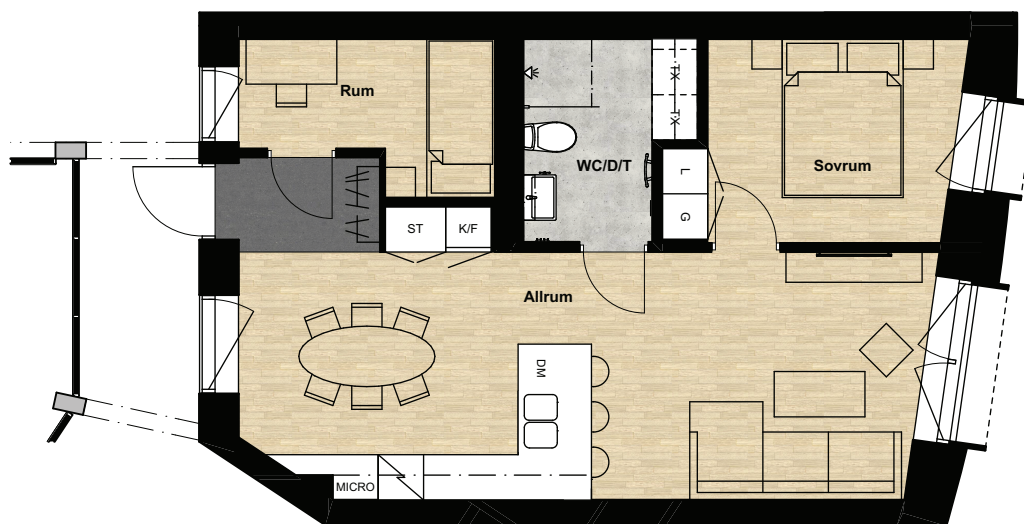

Generell symbolförklaring

Kapphylla

Tvätt- & torktumlare bredvid varandra

Kyl/Frys

Garderob

Kombimaskin

Induktionshäll med inbyggnadsugn under

Linneskåp

Kylskåp

Diskho 60 el. 80 cm

Städskåp

Frys

Microvågsugn

Diskmaskin

Valla
berså

Johannesborgsparken 1 A
Linköping

LINDSTENS